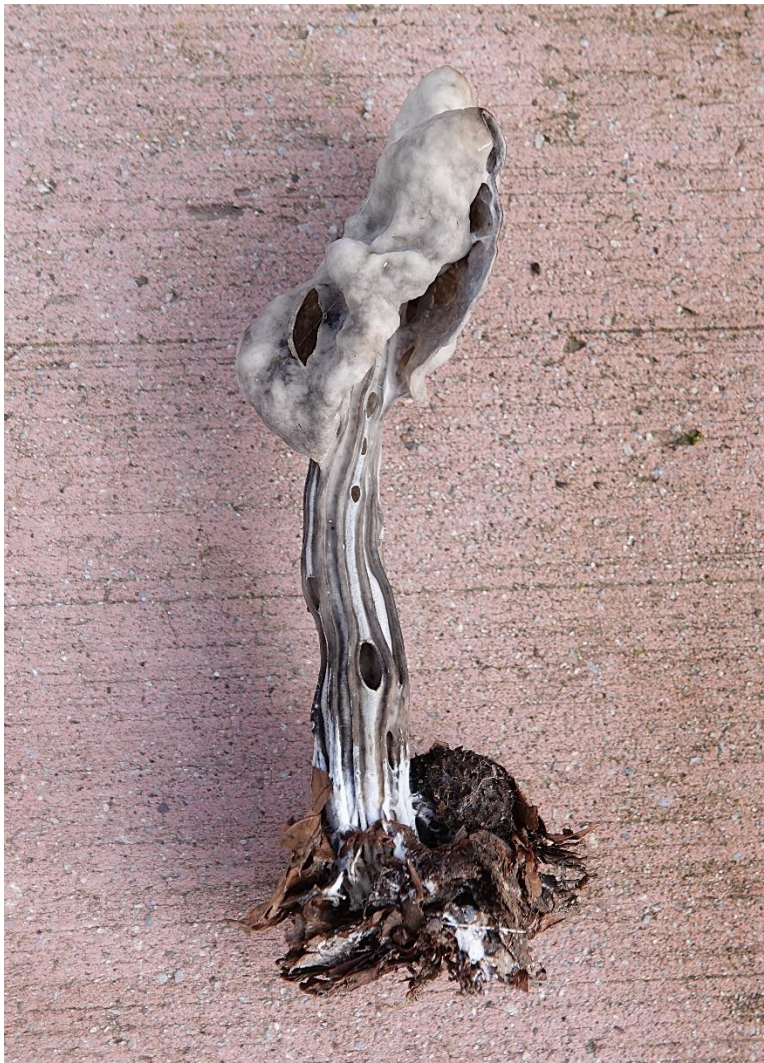

ou

*Ascocoryne cylichnium* (Tul.) Korf, 1971

Helotiales - Helotiaceae

***Bispora citrina* (Batsch) Korf & S.E. Carp., 1974**  
**Bisporelle jaune - Bisporelle citrine - Helotiales - Helotiaceae**

*Cortinarius duracinus* gr. Fr., 1838  
Cortinaire à pied dur - Agaricales - Cortinariaceae

*Cortinarius hinnuleus* gr. Fr., 1838  
Cortinaire à couleur de faon - Agaricales - Cortinariaceae

*Cortinarius infractus* (Pers.) Fr., 1838  
Cortinaire à marge brisée - Agaricales - Cortinariaceae

*Cortinarius violaceus* (L.) Gray, 1821  
Cortinaire violet - Agaricales - Cortinariaceae

Synonymes :

*Clavaria cristata* (Holmsk.) Fr.

*Clavulina cristata* (Holmsk.) J. Schröt., 1888

Clavaire crêtée - Cantharellales - Clavulinaceae

*Helvella crispa* (Scop.) Fr., 1822  
Helvelle crêpue - Pezizales - Helvellaceae

*Helvella lacunosa* Afzel., 1783  
Helvelle lacuneuse - Pezizales - Helvellaceae

*Hygrophorus cossus* (Sowerby) Fr., 1838  
Hygrophore à odeur de cossus - Tricholomatales - Hygrophoraceae