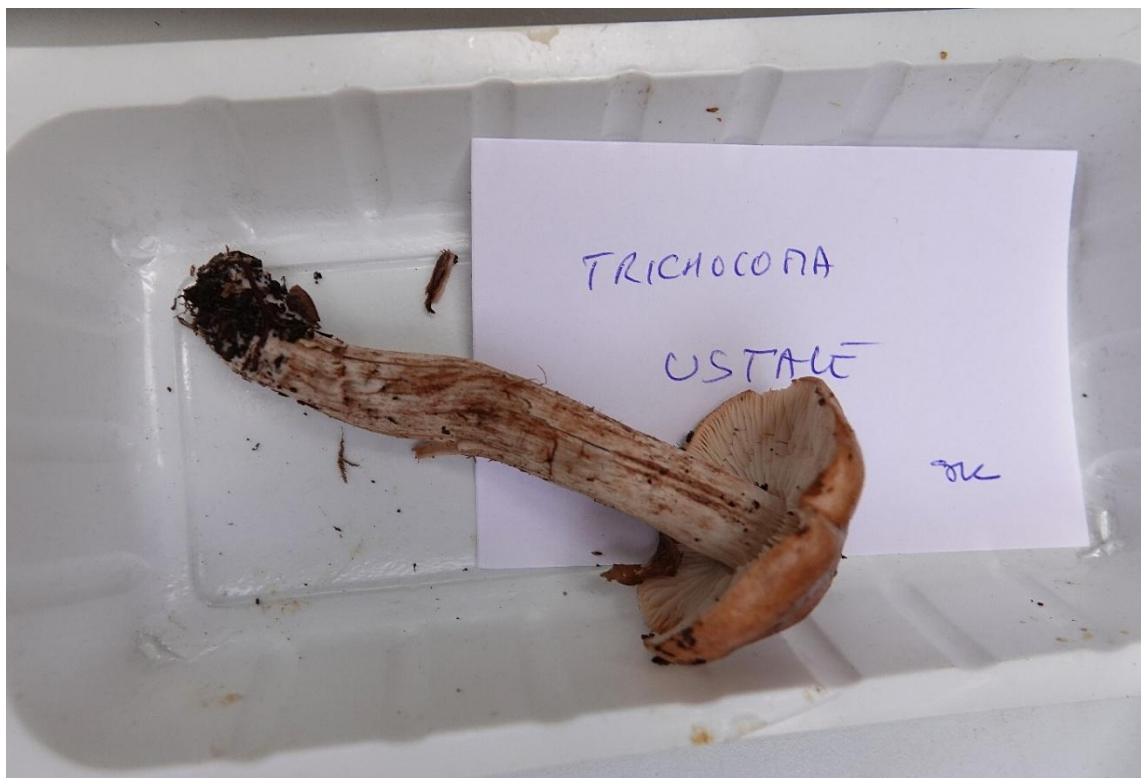

Tricholoma columbetta (Fr.) P. Kumm., 1871
Colombette - Agaricales - Tricholomataceae