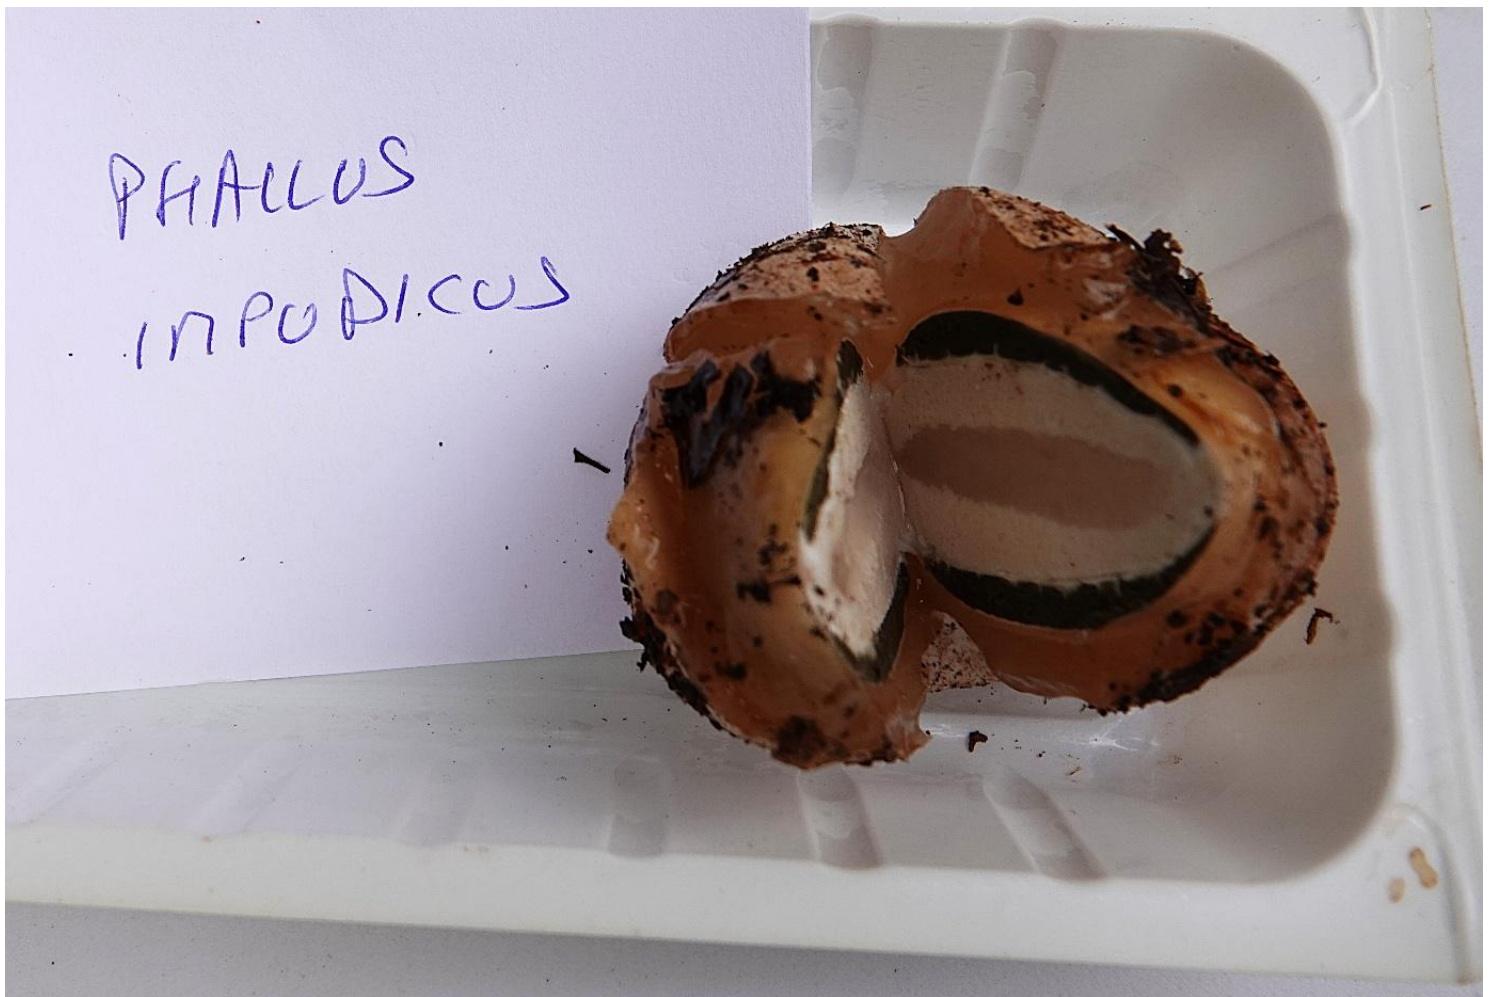

PROSPECTION MYCOLOGIQUE

KRUTH / ODEREN

« Aux alentours de la Chapelle St-Nicolas »

DIMANCHE 06 OCTOBRE 2024

**SORTIE ORGANISEE PAR LA SMHR
(SOCIETE MYCOLOGIQUE DU HAUT-RHIN)**

3EME PARTIE

Guides : Bernard DISS et François ZARAGORI

Déterminateurs :

**Bernard DISS - Jean-Luc MULLER - Marc JOLY
François ZARAGORI - etc**

Photographies réalisées par Philippe DEFRANOUX

Phallus impudicus L., 1753
Satyre puant - Phallus impudique - Morille du diable
Phallales - Phallaceae