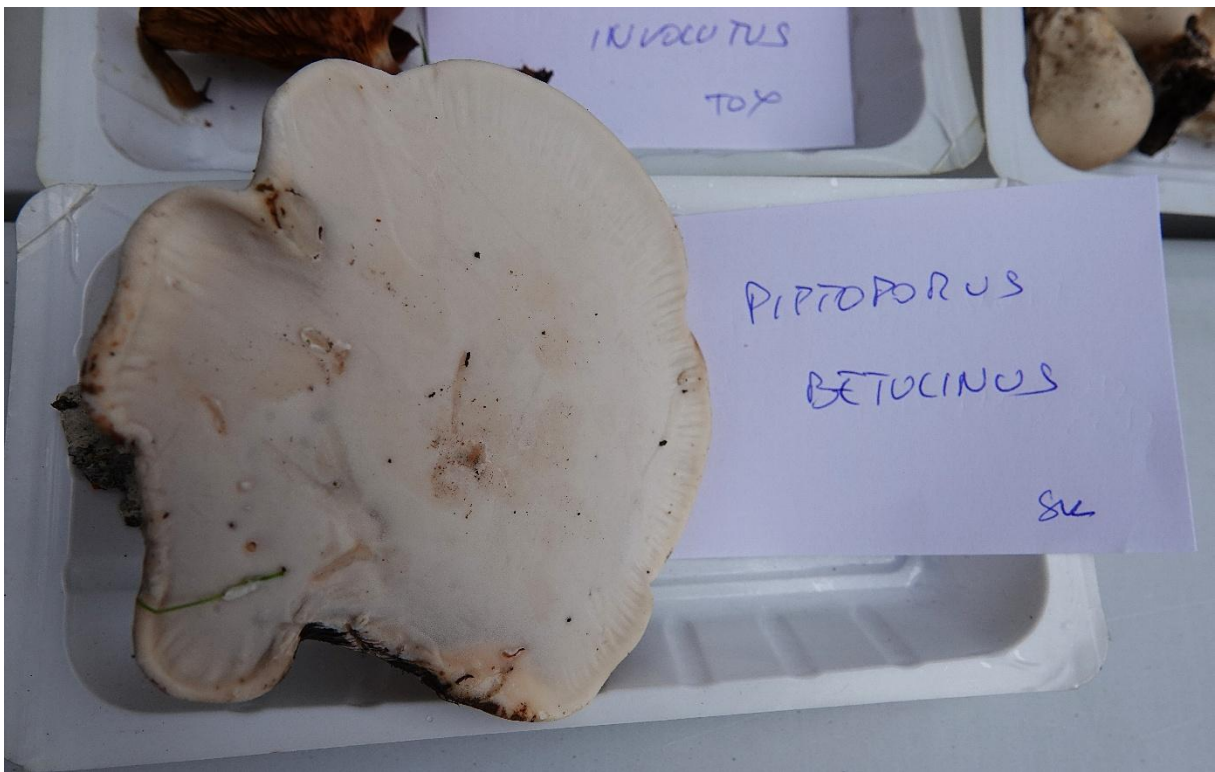

Déterminateurs :

**Bernard DISS - Jean-Luc MULLER - Marc JOLY
François ZARAGORI - etc**

Photographies réalisées par Philippe DEFRANOUX

Phallus impudicus L., 1753
Satyre puant - Phallus impudique - Morille du diable
Phallales - Phallaceae

Pholiota squarrosa (Vahl) P. Kumm., 1871
Pholiote écaillée - Agaricales - Strophariaceae

***Piptoporus betulinus* (Bull.) P. Karst., 1881**
Polypore du bouleau - Polyporales - Fomitopsidaceae

***Pluteus cervinus* (Schaeff.) P. Kumm., 1871**
Plutée couleur de cerf - Pluteales - Pluteaceae