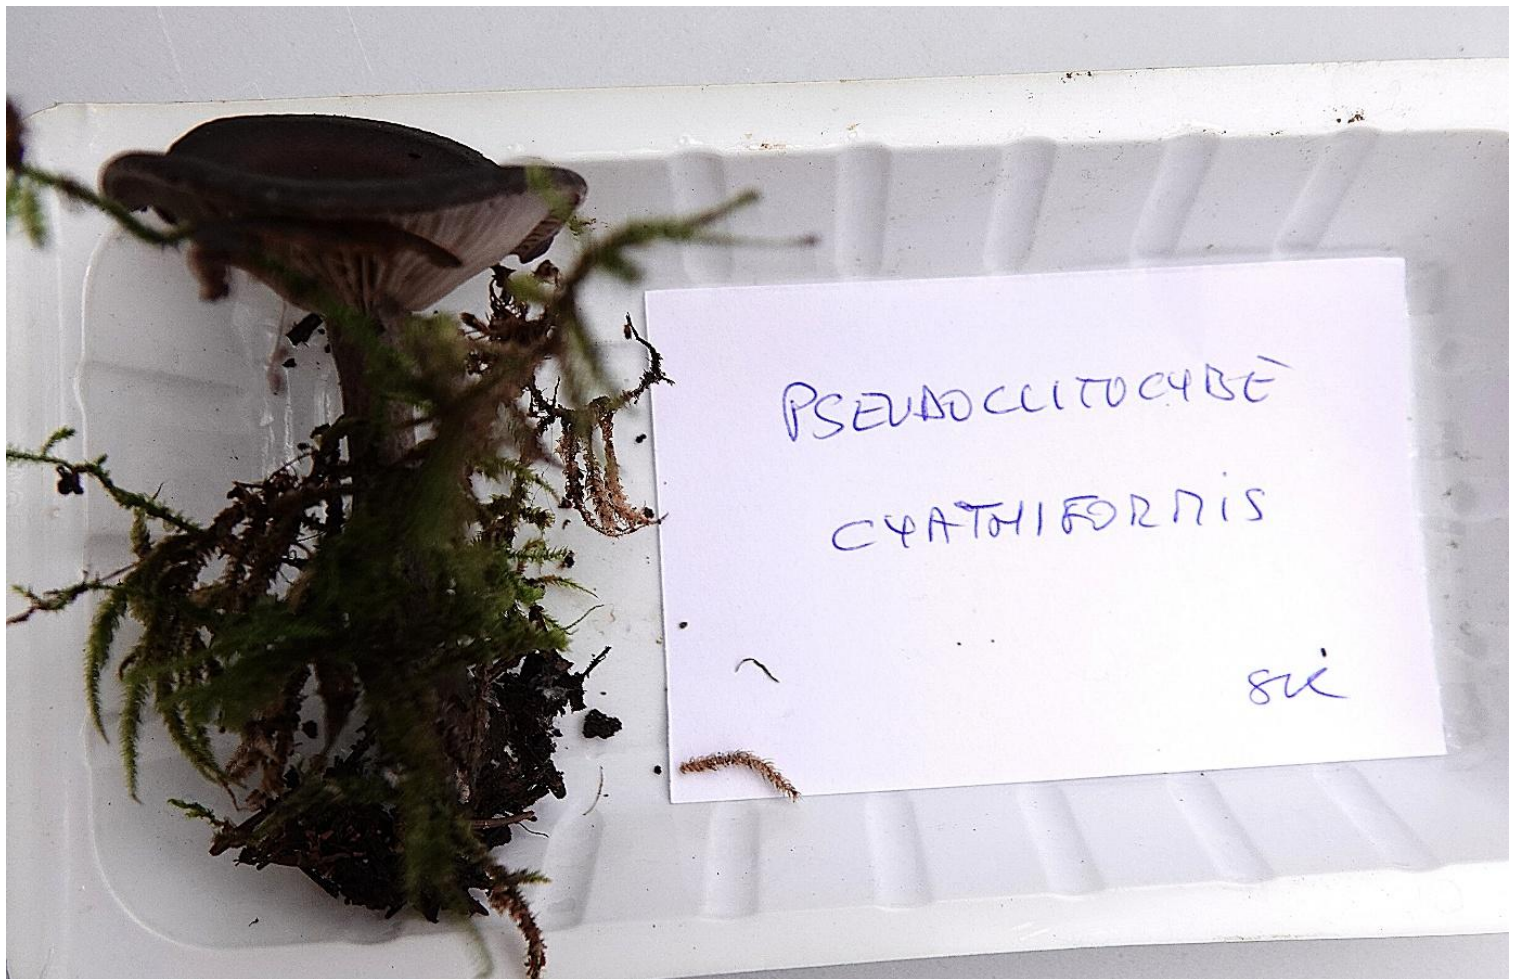

Déterminateurs :

**Bernard DISS - Jean-Luc MULLER - Marc JOLY
François ZARAGORI - etc**

Photographies réalisées par Philippe DEFRANOUX

Phallus impudicus L., 1753
Satyre puant - Phallus impudique - Morille du diable
Phallales - Phallaceae

Pholiota squarrosa (Vahl) P. Kumm., 1871
Pholiote écaillée - Agaricales - Strophariaceae

***Piptoporus betulinus* (Bull.) P. Karst., 1881**
Polypore du bouleau - Polyporales - Fomitopsidaceae

***Pluteus cervinus* (Schaeff.) P. Kumm., 1871**
Plutée couleur de cerf - Pluteales - Pluteaceae

Psathyrella piluliformis (Bull.) P.D. Orton, 1969
Hypholome hydrophile - Agaricales - Psathyrellaceae

Pseudoclitocybe cyathiformis (Bull.) Singer, 1956
Clitocybe en coupe - Agaricales – Tricholomataceae