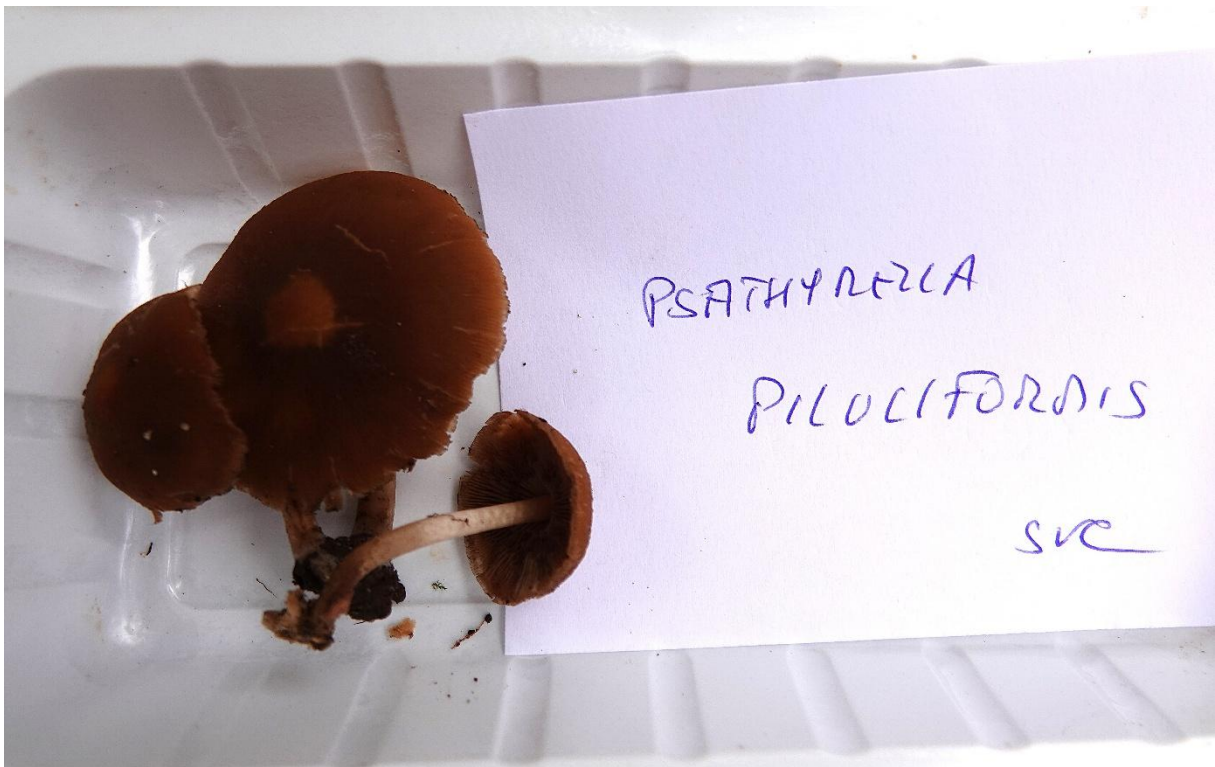

Déterminateurs :

**Bernard DISS - Jean-Luc MULLER - Marc JOLY
François ZARAGORI - etc**

Photographies réalisées par Philippe DEFRANOUX

Phallus impudicus L., 1753
Satyre puant - Phallus impudique - Morille du diable
Phallales - Phallaceae

Pholiota squarrosa (Vahl) P. Kumm., 1871
Pholiote écaillée - Agaricales - Strophariaceae

***Piptoporus betulinus* (Bull.) P. Karst., 1881**
Polypore du bouleau - Polyporales - Fomitopsidaceae

***Pluteus cervinus* (Schaeff.) P. Kumm., 1871**
Plutée couleur de cerf - Pluteales - Pluteaceae

Psathyrella piluliformis (Bull.) P.D. Orton, 1969
Hypholome hydrophile - Agaricales - Psathyrellaceae

Pseudoclitocybe cyathiformis (Bull.) Singer, 1956
Clitocybe en coupe - Agaricales – Tricholomataceae