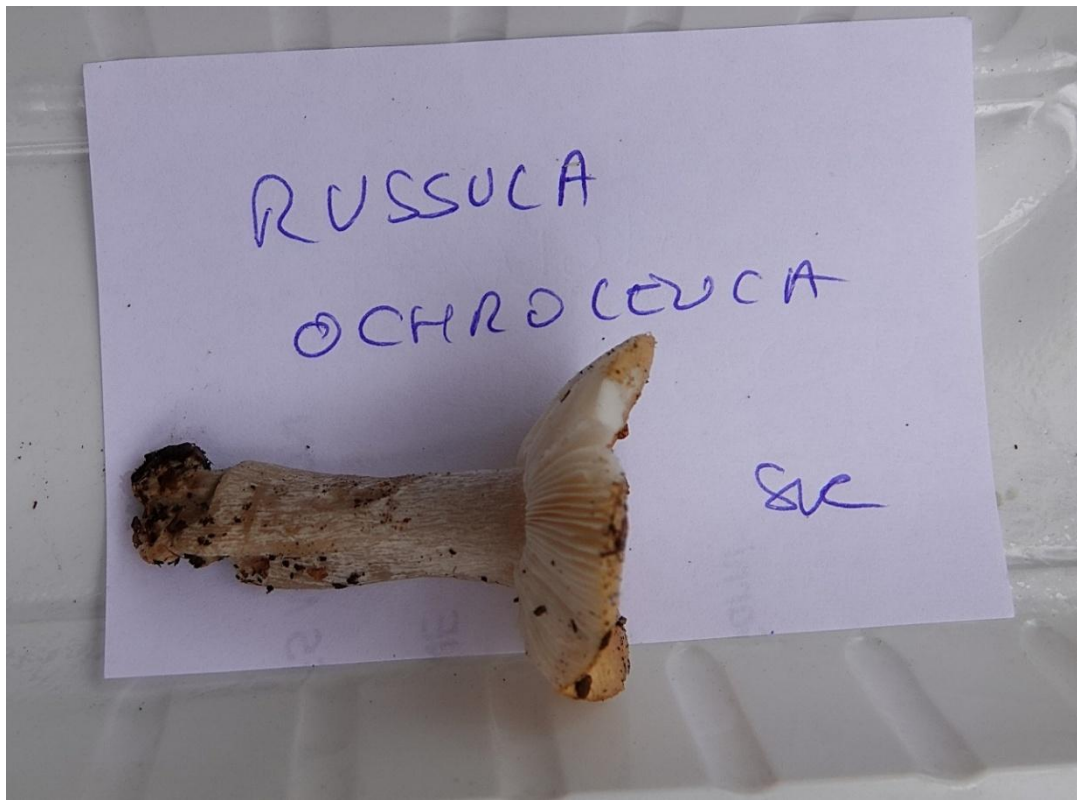

Déterminateurs :

**Bernard DISS - Jean-Luc MULLER - Marc JOLY
François ZARAGORI - etc**

Photographies réalisées par Philippe DEFRANOUX

Phallus impudicus L., 1753
Satyre puant - Phallus impudique - Morille du diable
Phallales - Phallaceae

Pholiota squarrosa (Vahl) P. Kumm., 1871
Pholiote écaillée - Agaricales - Strophariaceae

***Piptoporus betulinus* (Bull.) P. Karst., 1881**
Polypore du bouleau - Polyporales - Fomitopsidaceae

***Pluteus cervinus* (Schaeff.) P. Kumm., 1871**
Plutée couleur de cerf - Pluteales - Pluteaceae

Psathyrella piluliformis (Bull.) P.D. Orton, 1969
Hypholome hydrophile - Agaricales - Psathyrellaceae

Pseudoclitocybe cyathiformis (Bull.) Singer, 1956
Clitocybe en coupe - Agaricales – Tricholomataceae

Pseudohydnum gelatinosum (Scop.) P. Karst., 1868
Faux hydne gélatineux - Auriculariales - Exidiaceae

***Russula cyanoxantha* (Schaeff.) Fr., 1863**
Russule charbonnière - Russulales - Russulaceae

***Russula fellea* (Fr.) Fr., 1838 - Russule de fiel - Russulales - Russulaceae**