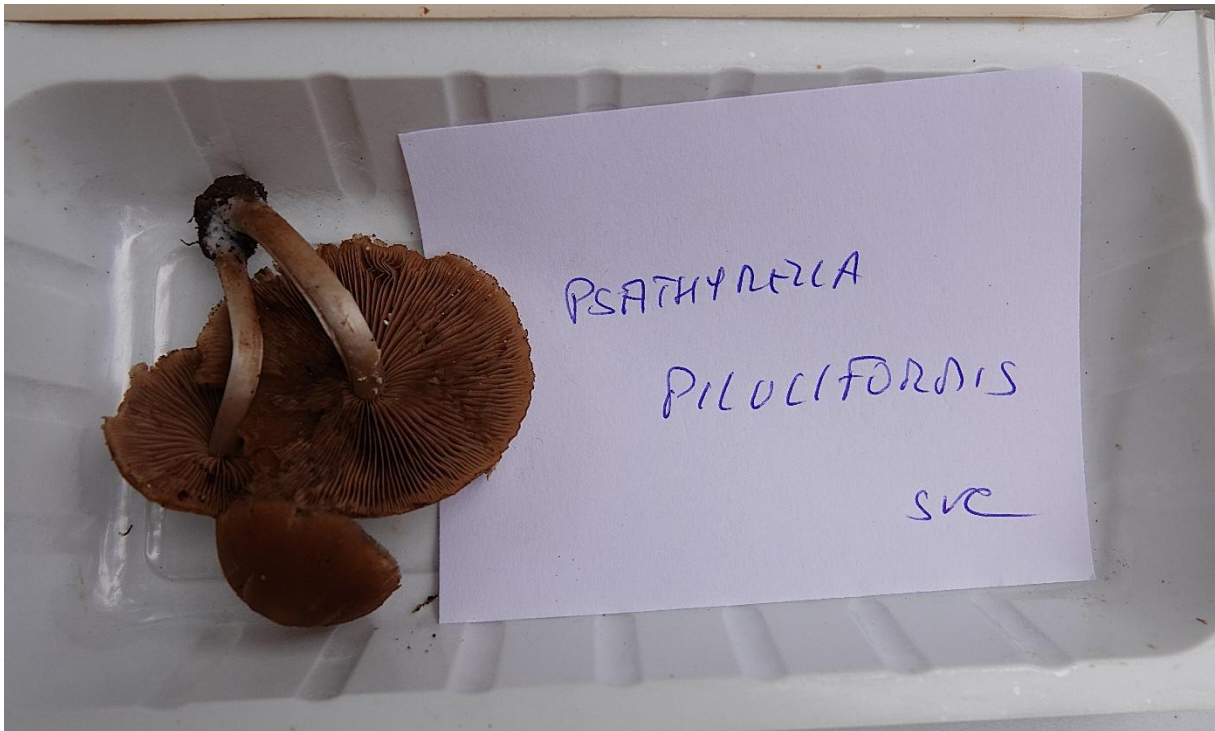

Déterminateurs :

**Bernard DISS - Jean-Luc MULLER - Marc JOLY
François ZARAGORI - etc**

Photographies réalisées par Philippe DEFRANOUX

Phallus impudicus L., 1753
Satyre puant - Phallus impudique - Morille du diable
Phallales - Phallaceae

Pholiota squarrosa (Vahl) P. Kumm., 1871
Pholiote écaillée - Agaricales - Strophariaceae

***Piptoporus betulinus* (Bull.) P. Karst., 1881**
Polypore du bouleau - Polyporales - Fomitopsidaceae

***Pluteus cervinus* (Schaeff.) P. Kumm., 1871**
Plutée couleur de cerf - Pluteales - Pluteaceae