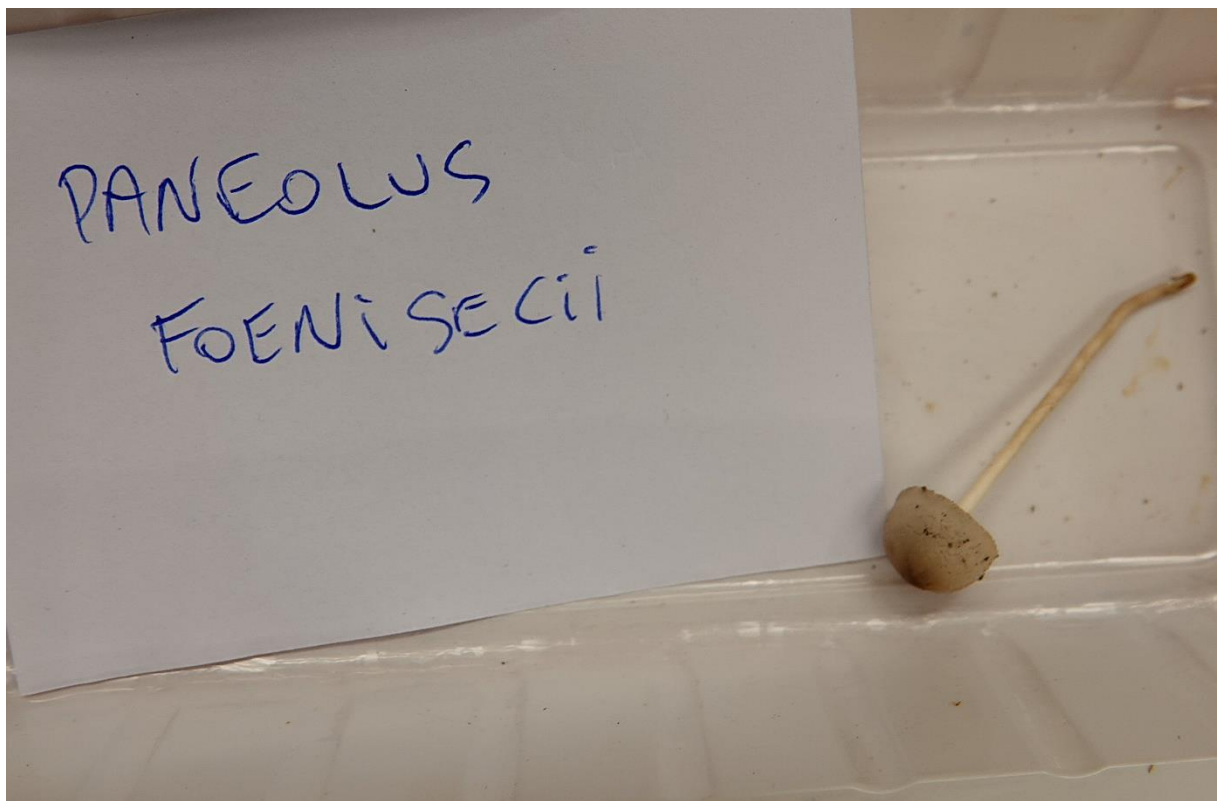

PROSPECTION MYCOLOGIQUE

HIRTZFELDEN

SAMEDI 09 NOVEMBRE 2024

**SORTIE ORGANISEE PAR LA SMHR
(SOCIETE MYCOLOGIQUE DU HAUT-RHIN)**

**EN COLLABORATION AVEC
LA MAISON DE LA NATURE DU VIEUX CANAL
A HIRTZFELDEN**

4EME PARTIE

Guides : Bernard DISS et Jean-Pierre MEYER

Déterminateurs :

**Bernard DISS - Daniel DOLL - Thomas ISARNO - Marc JOLY
Jean-Luc MULLER**

Photographies réalisées par Philippe DEFRANOUX

(Champignons classés alphabétiquement par noms scientifiques)

Panaeolus foenisecii (Pers.) J.Schröt., 1926
Panéole des moissons - Panéole des foins - Agaricales – Bolbitiaceae

***Phlebia tremellosa* (Schrad.) Nakasone & Burds., 1984**

Synonyme : *Merulius tremellosus* Schrad., 1794