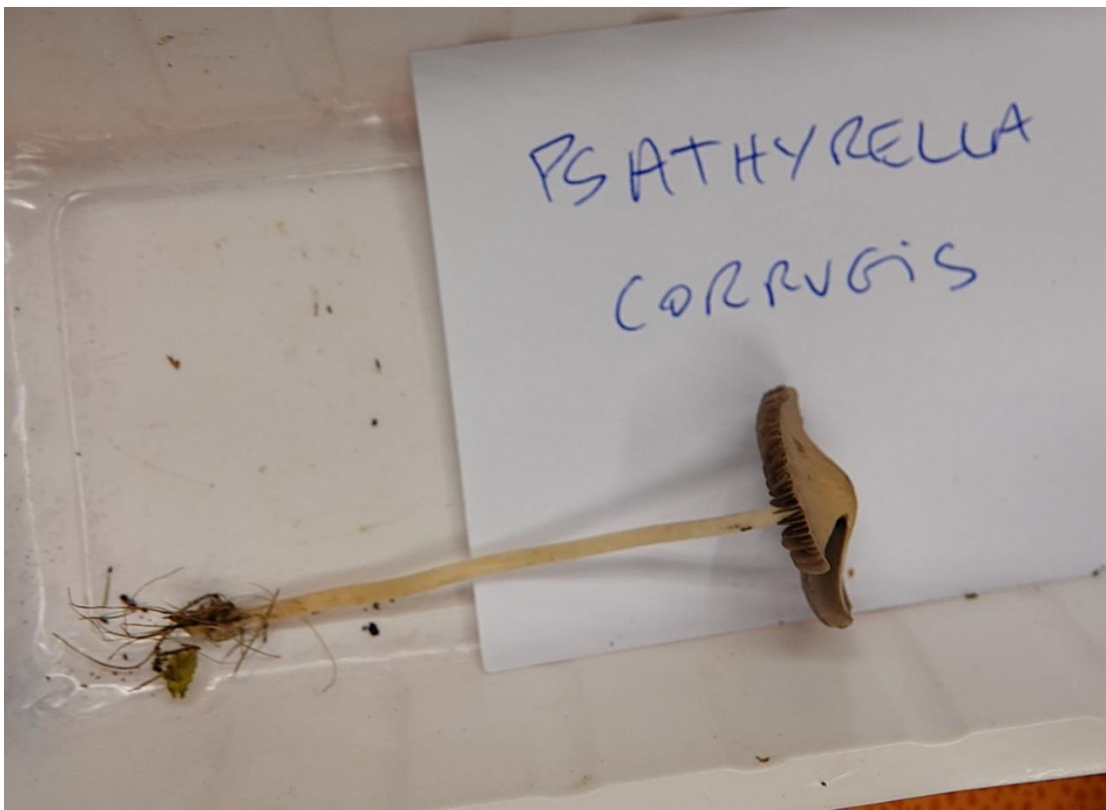

Panaeolus foenisecii (Pers.) J.Schröt., 1926
Panéole des moissons - Panéole des foins - Agaricales – Bolbitiaceae

***Phlebia tremellosa* (Schrad.) Nakasone & Burds., 1984**

Synonyme : *Merulius tremellosus* Schrad., 1794

Mérule tremblante - Polyporales - Meruliaceae

***Pluteus cervinus* (Schaeff.) P. Kumm., 1871**
Plutée couleur de cerf - Pluteales - Pluteaceae

***Polyporus alveolarius* (Bosc) Fr., 1821**
Synonyme : *Polyporus mori* (Pollini) Fr., 1821
Polypore du mûrier - Polyporales - Polyporaceae

***Psathyrella corrugis* (Pers.) Konrad & Maubl., 1949**
Synonyme : *Agaricus gracilis* Fr., 1821
Psathyrelle gracile - Agaricales - Psathyrellaceae

***Pycnoporus cinnabarinus* (Jacq.) P. Karst., 1881**
Tramète cinabre - Polyporales - Polyporaceae