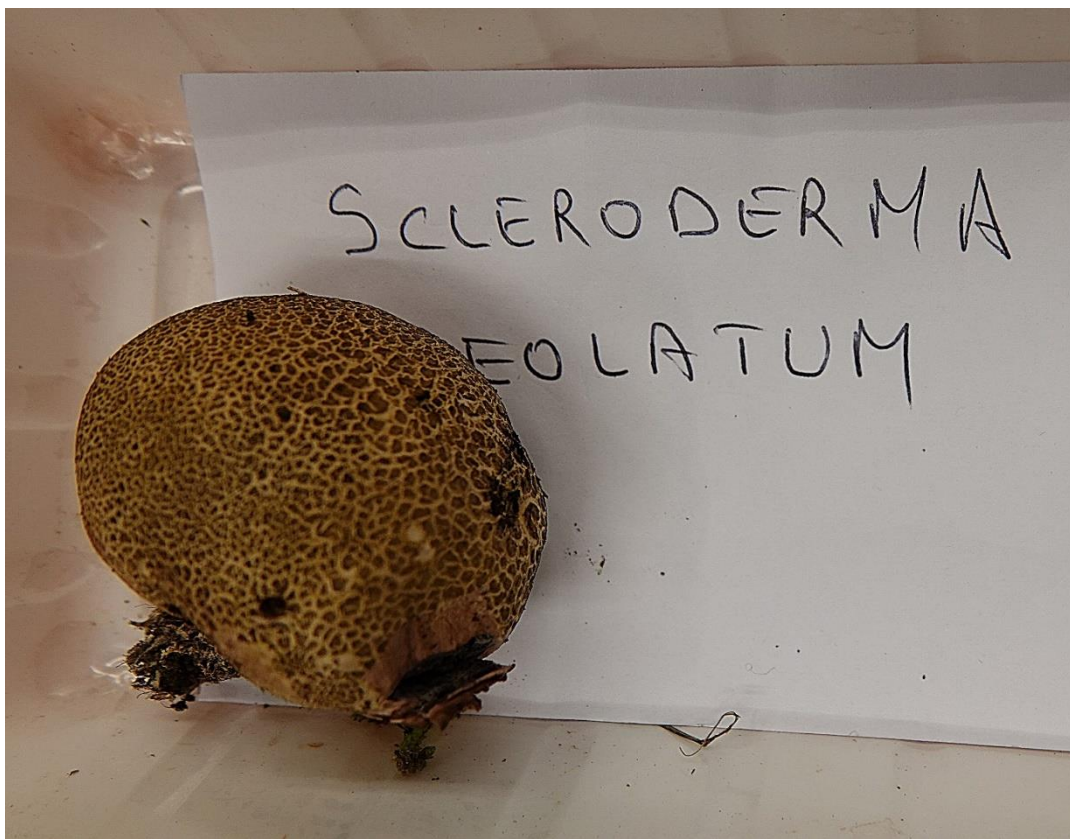

Panaeolus foenisecii (Pers.) J.Schröt., 1926
Panéole des moissons - Panéole des foins - Agaricales – Bolbitiaceae

***Phlebia tremellosa* (Schrad.) Nakasone & Burds., 1984**

Synonyme : *Merulius tremellosus* Schrad., 1794

Mérule tremblante - Polyporales - Meruliaceae

***Pluteus cervinus* (Schaeff.) P. Kumm., 1871**
Plutée couleur de cerf - Pluteales - Pluteaceae

***Polyporus alveolarius* (Bosc) Fr., 1821**
Synonyme : *Polyporus mori* (Pollini) Fr., 1821
Polypore du mûrier - Polyporales - Polyporaceae

***Psathyrella corrugis* (Pers.) Konrad & Maubl., 1949**
Synonyme : *Agaricus gracilis* Fr., 1821
Psathyrelle gracile - Agaricales - Psathyrellaceae

***Pycnoporus cinnabarinus* (Jacq.) P. Karst., 1881**
Tramète cinabre - Polyporales - Polyporaceae