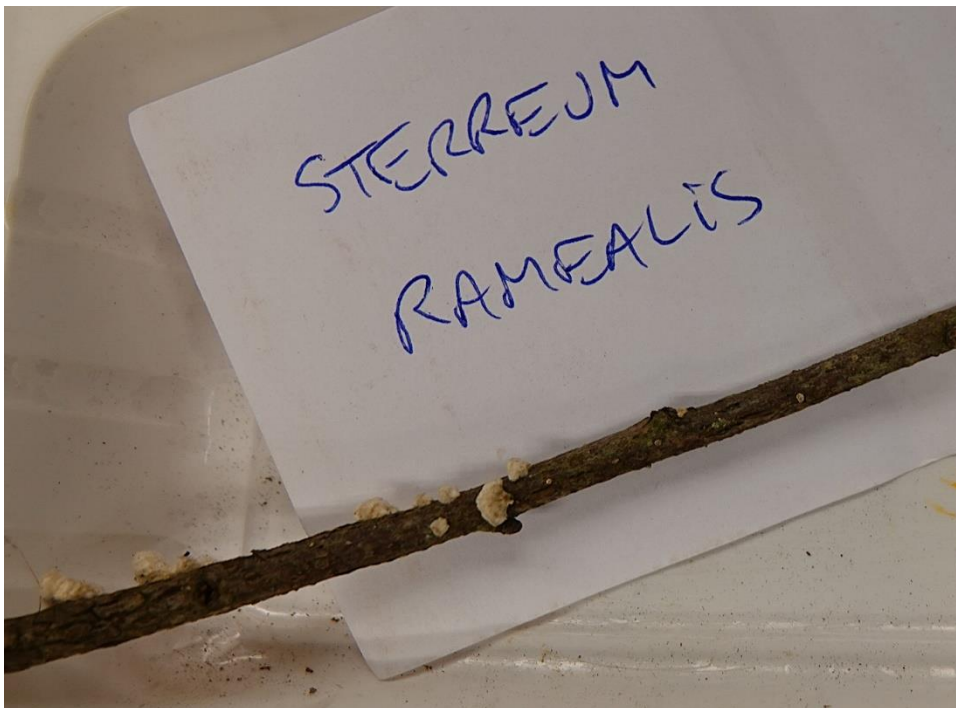

***Psathyrella corrugis* (Pers.) Konrad & Maubl., 1949**
Synonyme : *Agaricus gracilis* Fr., 1821
Psathyrelle gracile - Agaricales - Psathyrellaceae

***Pycnoporus cinnabarinus* (Jacq.) P. Karst., 1881**
Tramète cinabre - Polyporales - Polyporaceae

***Scleroderma areolatum* Ehrenb., 1818**
Scléroderme aréolé - Boletales - Sclerodermataceae

***Stereum hirsutum* (Willd.) Pers., 1800**
Stérée hirsute - Polyporales - Stereaceae

***Stereum ochraceoflavum* (Schwein.) Sacc., 1888 (INPN)**