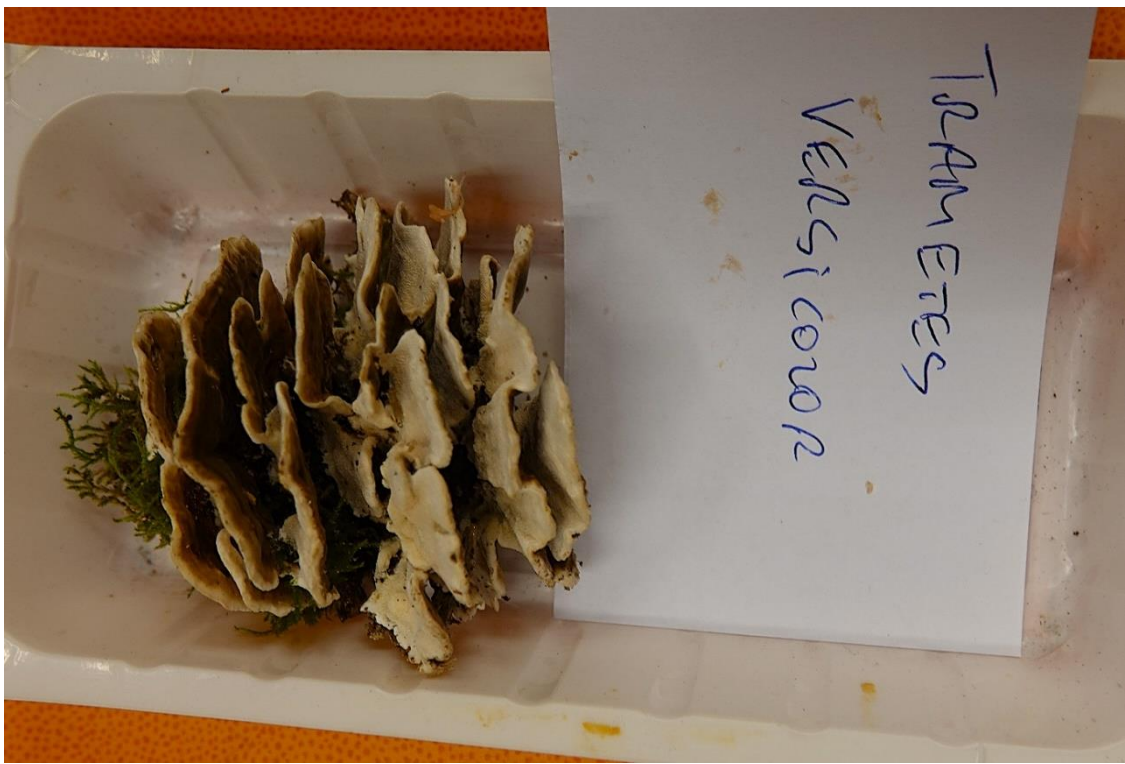

***Scleroderma areolatum* Ehrenb., 1818**
Scléroderme aréolé - Boletales - Sclerodermataceae

***Stereum hirsutum* (Willd.) Pers., 1800**
Stérée hirsute - Polyporales - Stereaceae

***Stereum ochraceoflavum* (Schwein.) Sacc., 1888 (INPN)**

Synonyme : *Stereum rameale* (Pers.) Burt, 1920

Polyporales - Stereaceae

***Stropharia caerulea* Kreisel, 1979**

Synonyme : *Stropharia cyanea* sensu auct.

Strophaire bleue - Agaricales - Strophariaceae

***Suillus collinitus* (Fr.) Kuntze, 1898**
Bolet à base rose - Boletales - Suillaceae

***Trametes hirsuta* (Wulfen) Pilát, 1939**
Tramète hirsute - Polyporales - Polyporaceae

***Trametes versicolor* (L.) Lloyd, 1921**
Tramète versicolore - Tramète à couleur changeante
Polyporales - Polyporaceae