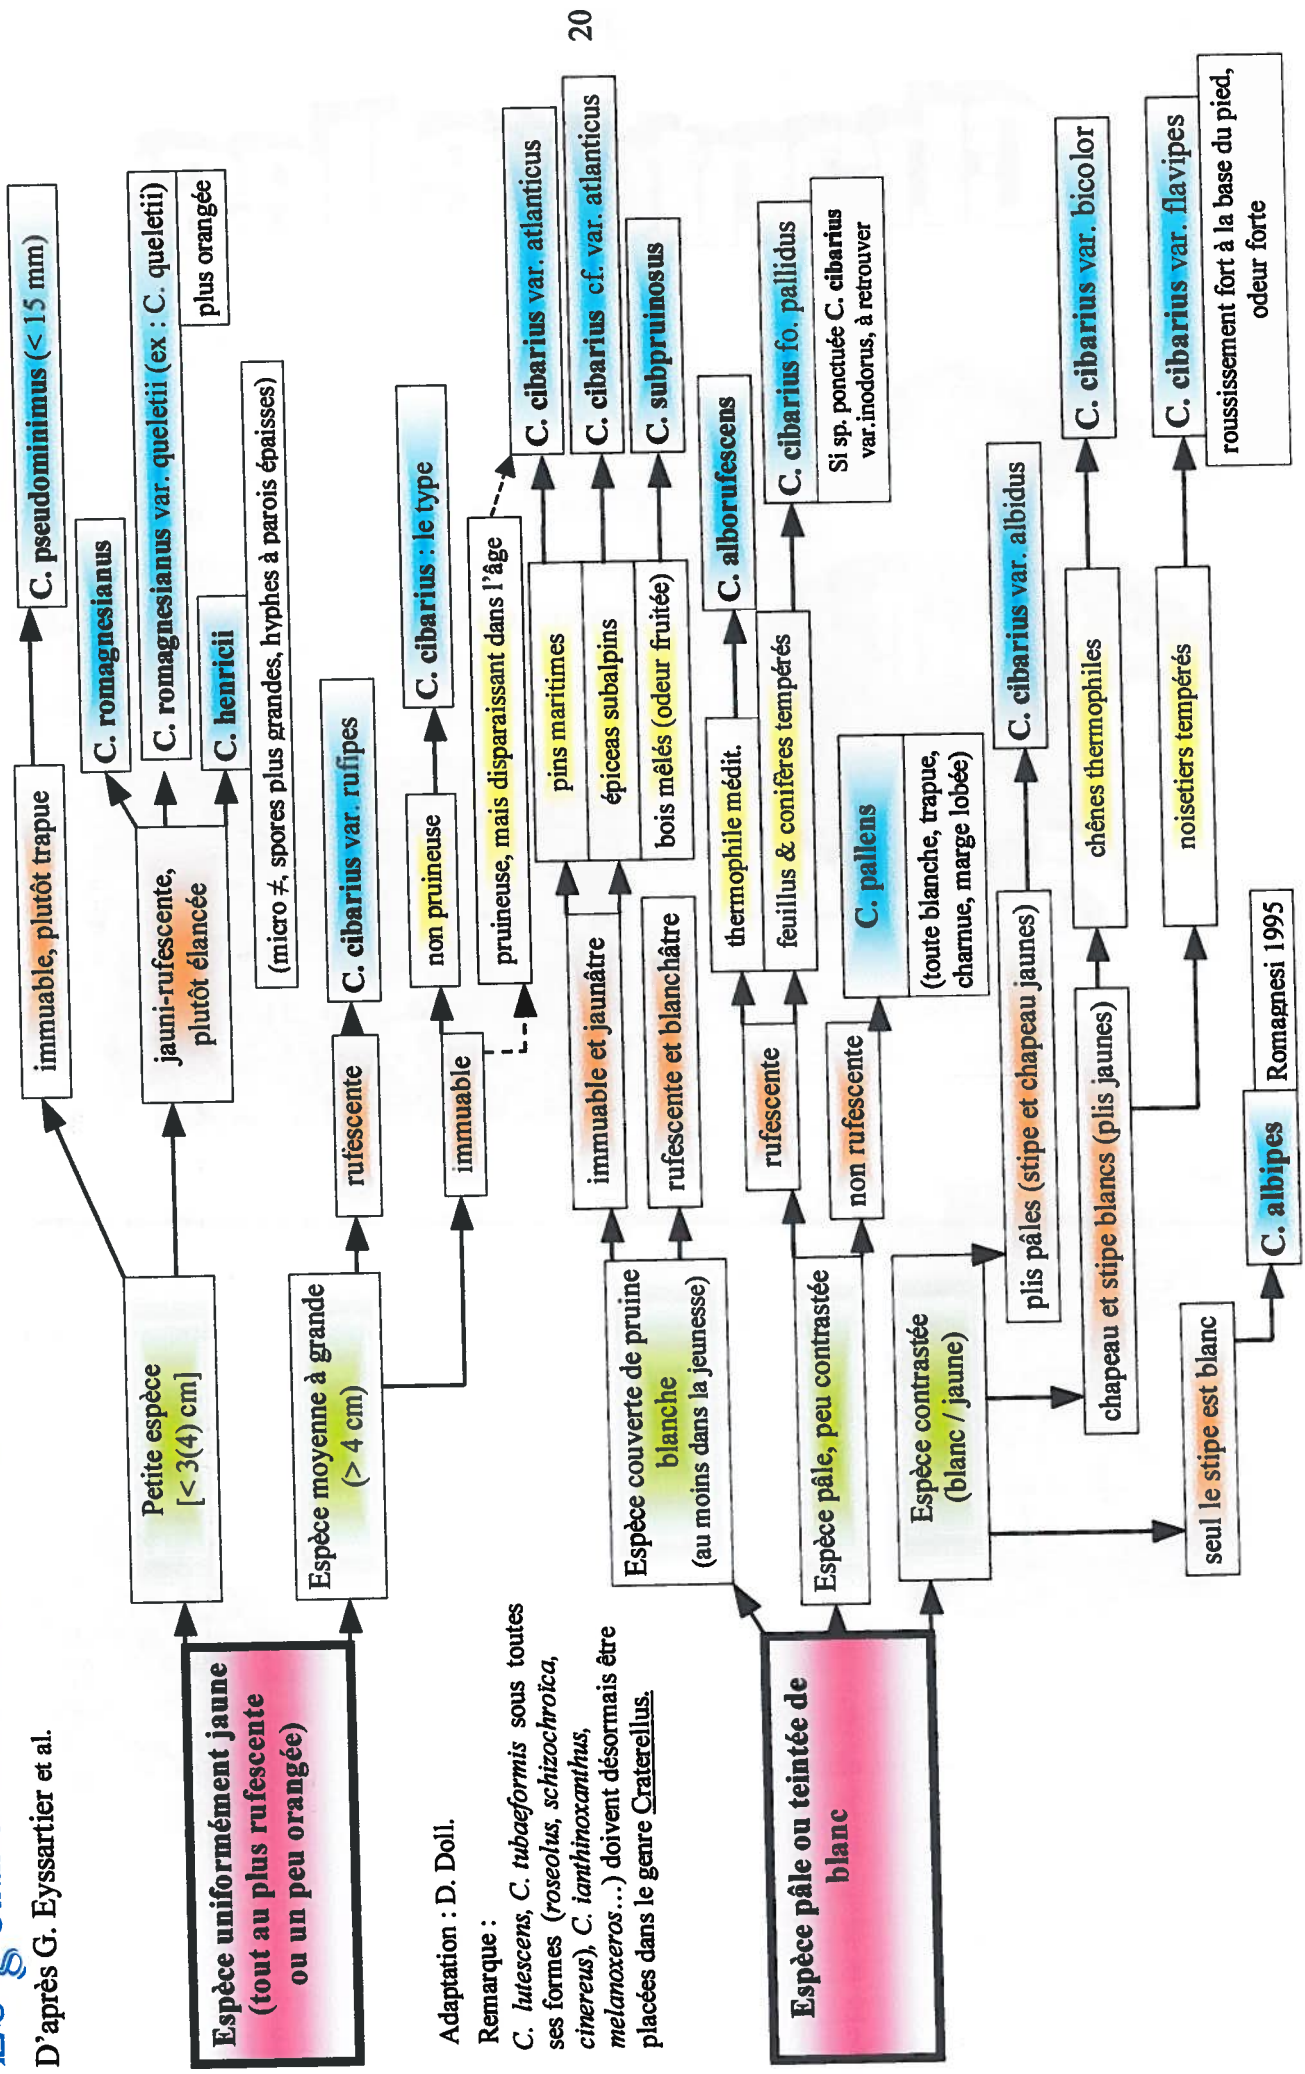

**Pseudocraterellus undulatus**(Pers.) Rauschert  
(syn. *Cantharellus sinuosus*)

Chanterelle ferrugineuse

Chanterelle abricot

Chanterelle jaune et violette

Trompette jaune

Chanterelle jaune

Chanterelle noircissante

Chanterelle en tube

Trompette de la mort/des morts

Fausse-chant. des charbonnières

Chanterelle violette

Fausse-Girolle

Fausse-Girolle mouchetée

Chanterelle cendrée

Chanterelle sinueuse

*Cantharellus friesii*

*Cantharellus melanoxeros*

# Le genre *Cantharellus*

D'après G. Eyssartier et al.

Adaptation : D. Doll.

Remarque :  
*C. lutescens*, *C. tubaeformis* sous toutes  
 ses formes (*roseolus*, *schizochroica*,  
*cinereus*), *C. ianthinoxanthus*,  
*melanoxeros*... doivent désormais être  
 placées dans le genre *Craterellus*.