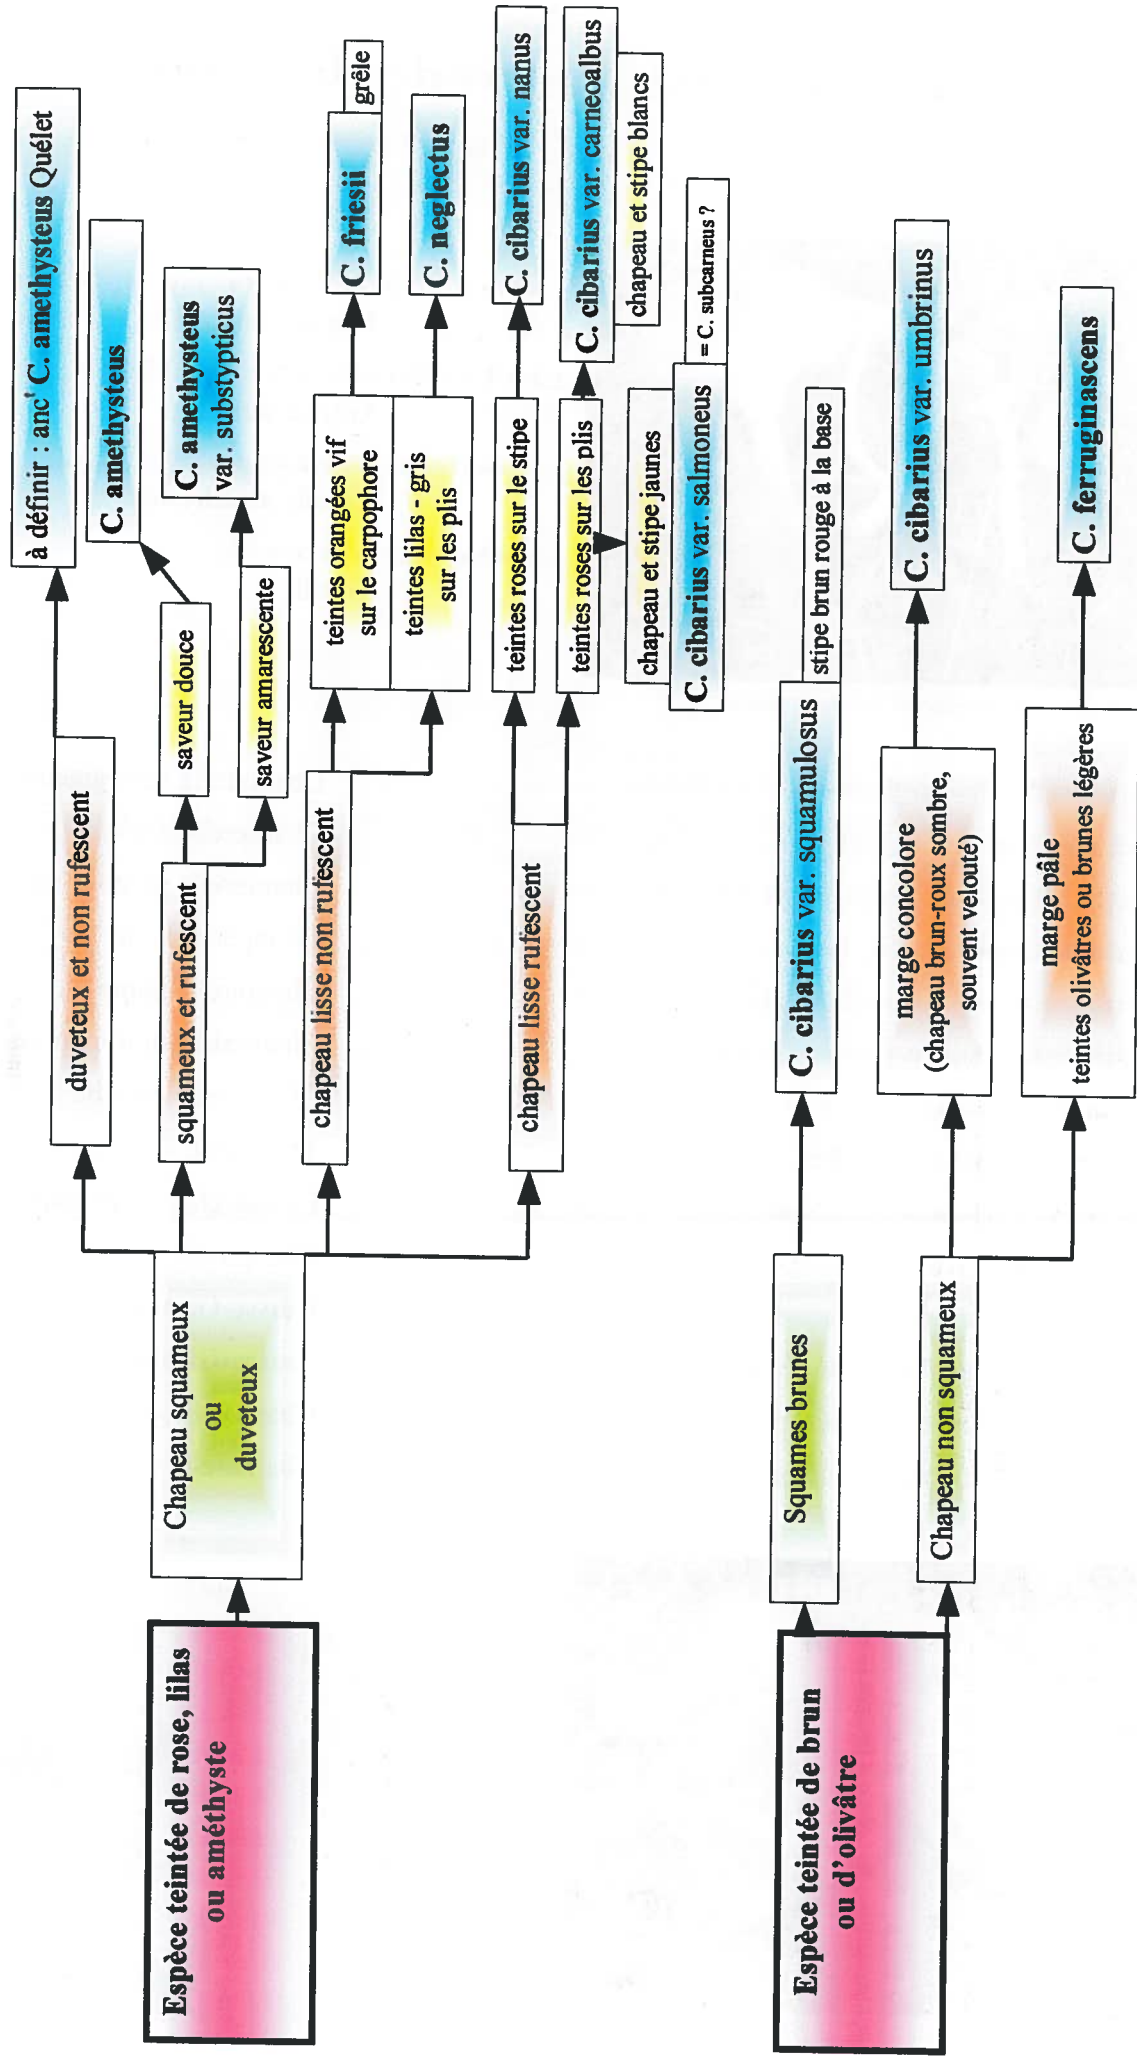

Chanterelle en tube

Trompette de la mort/des morts

Fausse-chant. des charbonnières

Chanterelle violette

Fausse-Girolle

Fausse-Girolle mouchetée

Chanterelle cendrée

Chanterelle sinueuse

*Cantharellus friesii*

*Cantharellus melanoxeros*

# Le genre *Cantharellus*

D'après G. Eyssartier et al.

Adaptation : D. Doll.

Remarque :  
*C. lutescens*, *C. tubaeformis* sous toutes  
 ses formes (*roseolus*, *schizochroica*,  
*cinereus*), *C. ianthinoxanthus*,  
*melanoxeros*... doivent désormais être  
 placées dans le genre *Craterellus*.

# Le genre *Cantharellus* (suite)