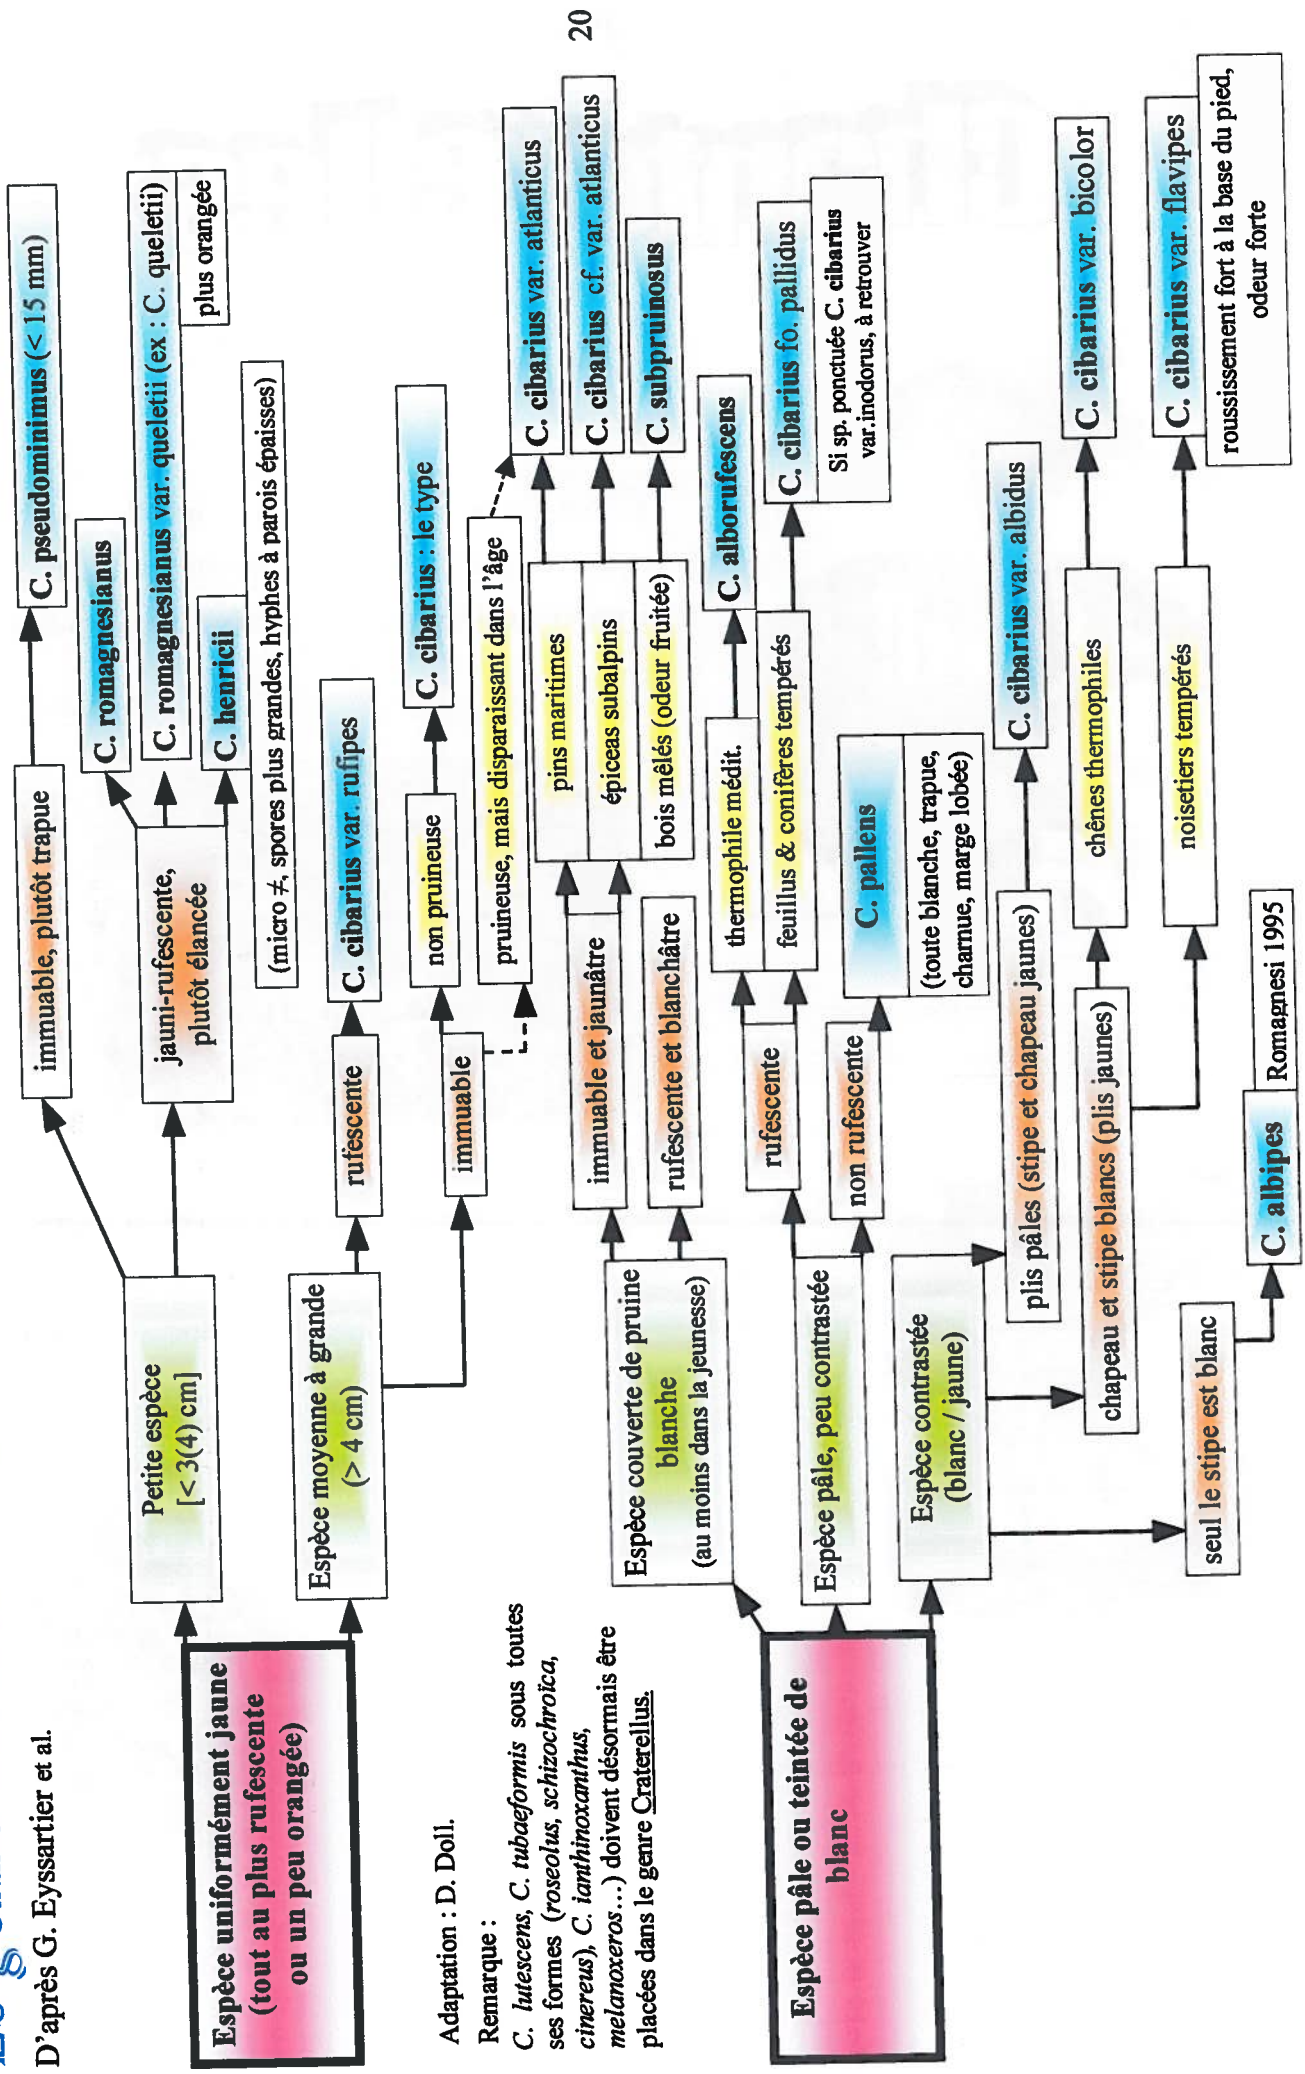

*Girondelle*

Différents travaux, notamment ceux d'Eyssartier et autres, nous montrent qu'il s'agit d'un genre bien plus vaste que ce que nous connaissons au travers des publications « grand public ».

*Girolle*

*Jaunotte*

Une présentation a été réalisée par l'un de nos membres à partir de des clés de Guillaume Eyssartier, destinées à évoluer au fur et à mesure des découvertes (cf. G. E.).

*Crête de coq*

# Le genre *Cantharellus*

D'après G. Eyssartier et al.

Adaptation : D. Doll.

Remarque :  
*C. lutescens*, *C. tubaeformis* sous toutes  
 ses formes (*roseolus*, *schizochroica*,  
*cinereus*), *C. ianthinoxanthus*,  
*melanoxeros*... doivent désormais être  
 placées dans le genre *Craterellus*.