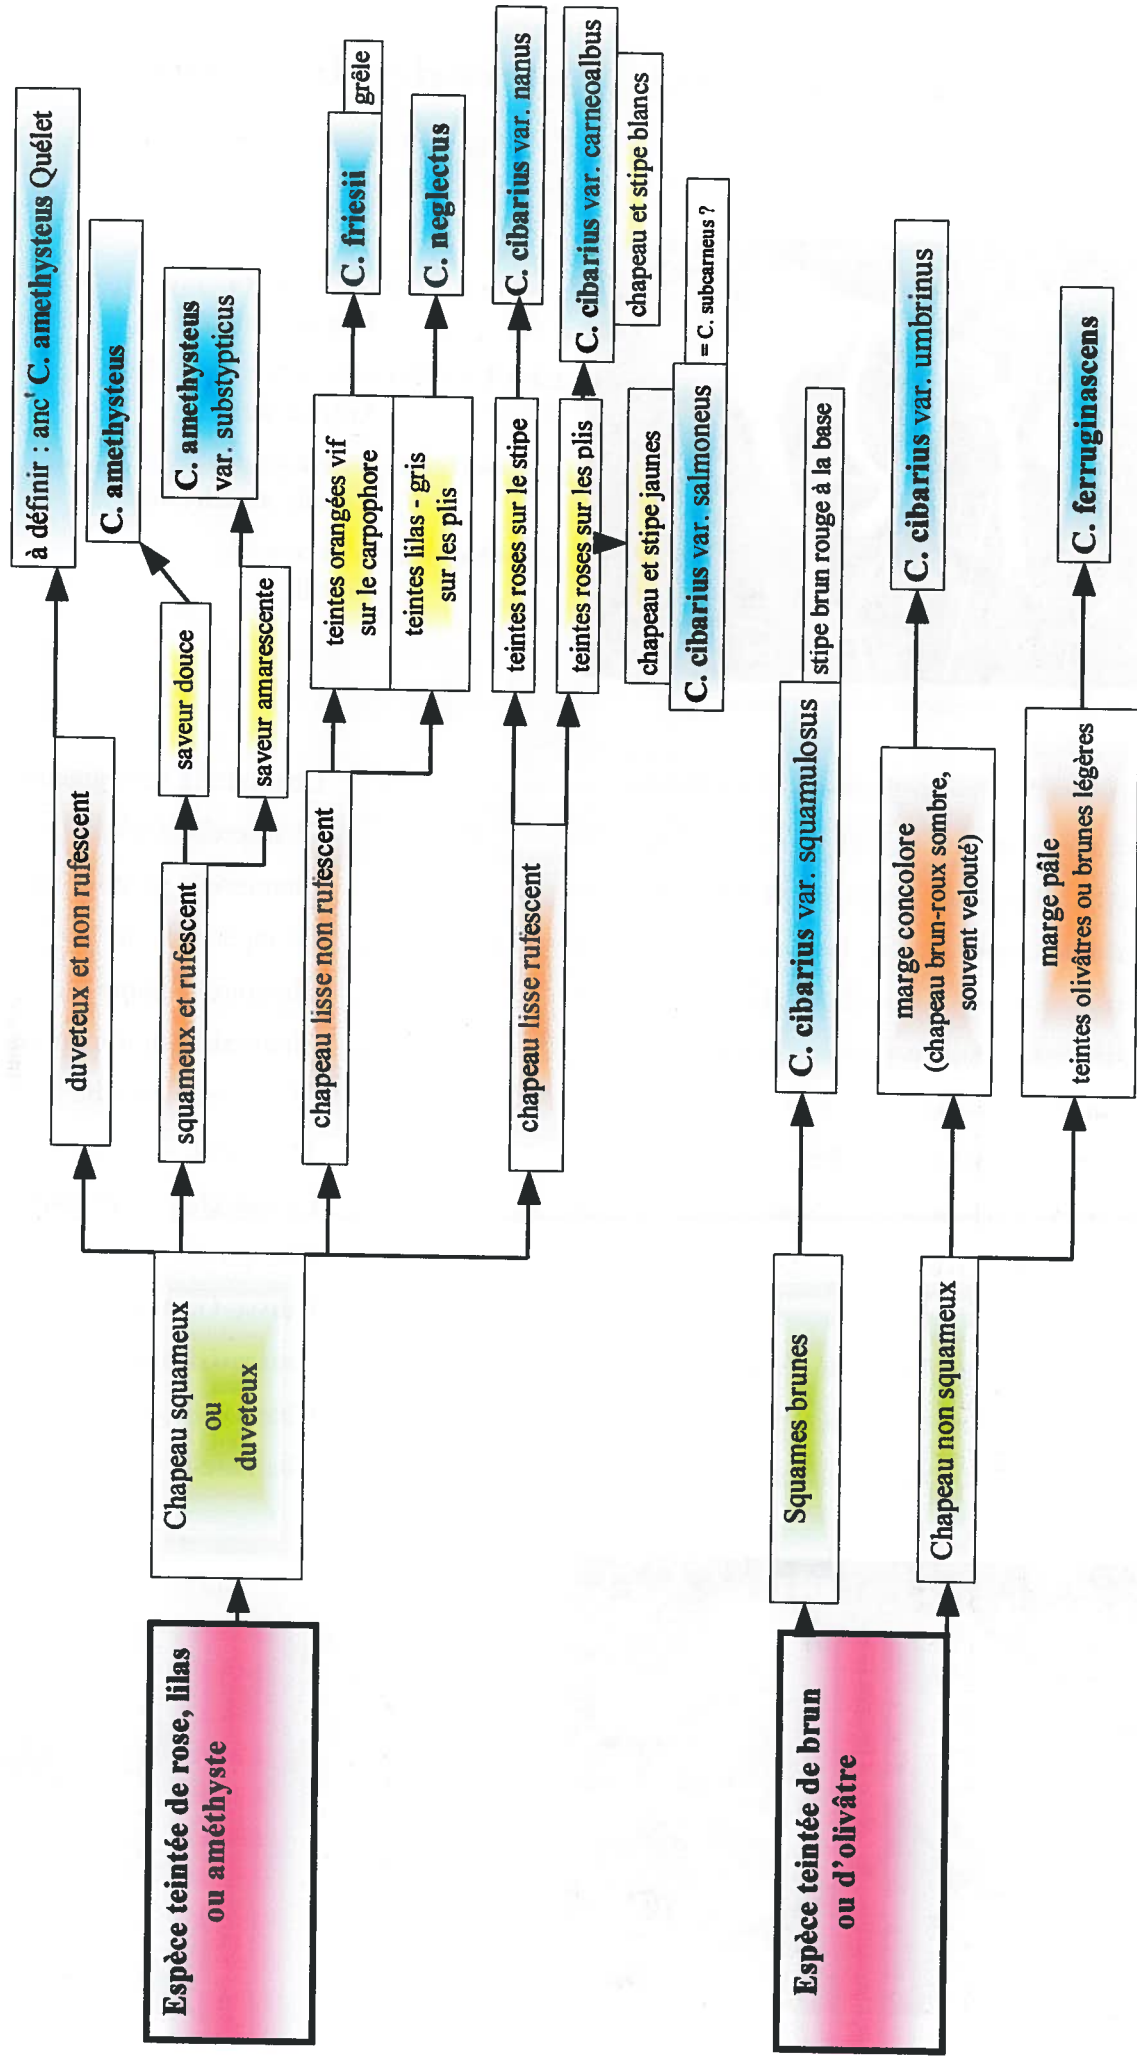

*Jaunotte*

Une présentation a été réalisée par l'un de nos membres à partir de des clés de Guillaume Eyssartier, destinées à évoluer au fur et à mesure des découvertes (cf. G. E.).

*Crête de coq*

# Le genre *Cantharellus*

D'après G. Eyssartier et al.

Adaptation : D. Doll.

Remarque :  
*C. lutescens*, *C. tubaeformis* sous toutes  
 ses formes (*roseolus*, *schizochroica*,  
*cinereus*), *C. ianthinoxanthus*,  
*melanoxeros*... doivent désormais être  
 placées dans le genre *Craterellus*.

# Le genre *Cantharellus* (suite)